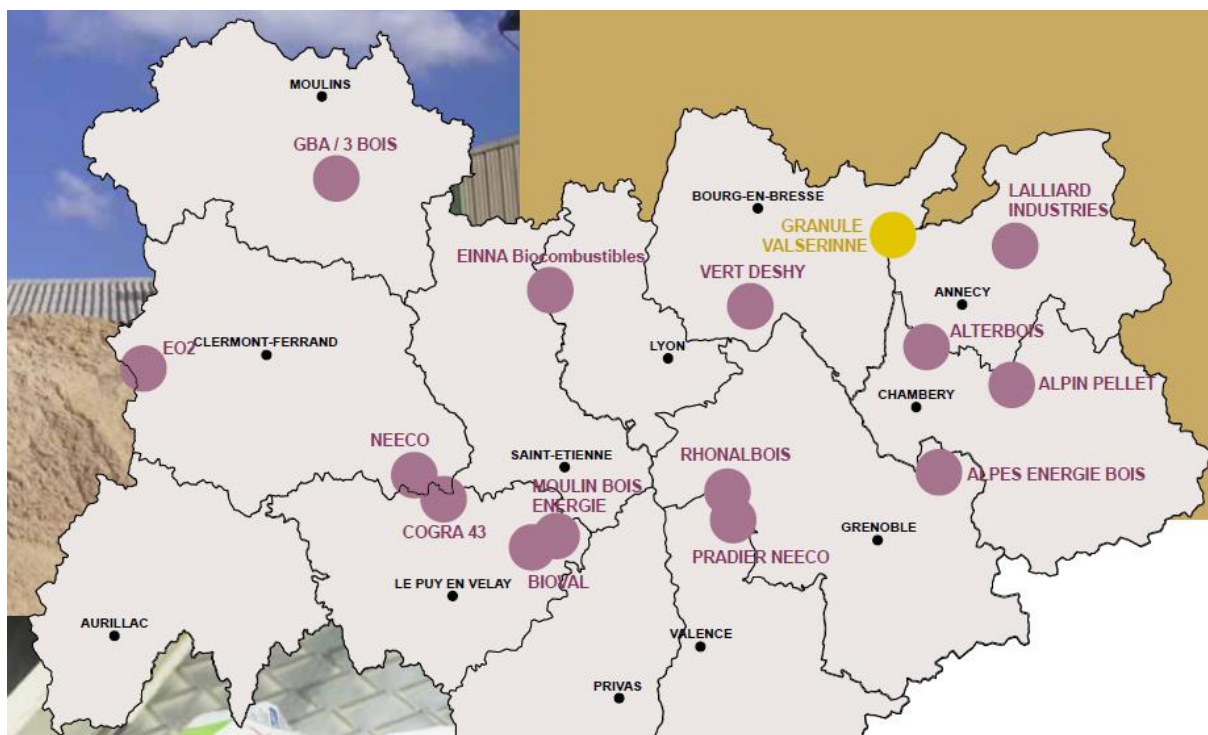

Producteurs/Distributeurs de granulés en vrac

Grenoble Alpes Métropole

Extrait de l'observatoire bois énergie régional 2017 – données 2016

http://observatoire.fibra.net/spip.php?page=notice&id_document=1198&id_rubrique=144

Distributeurs en vrac des granulés AEB :

BARRAQUAND

ZA Les Hautes Serres / 26190 ST LAURENT EN ROYANS /Tel : 04 75 48 64 03

Mail : sas@barraquand.fr

Web : www.barraquand.fr

CHARVET LA MURE BIANCO

Z.A.C. Pré Ruffier, Place De La Triade - 38400/ 38400 SAINT MARTIN D'HERES /Tel : 04 76 24 92 00